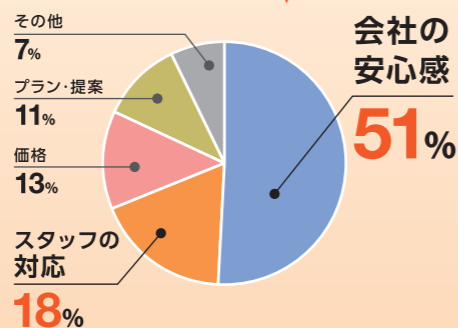

信頼 ご依頼いただいた決め手は、会社の安心と信頼でした。

塗装会社選びのチェックポイント!

- ☐ 現場調査をしっかりとしているか。
- ☐ 保証がしっかりしているか。 ☐ 実績はあるか。
- ☐ お住まいにあった塗装の提案ができていないか。
- ☐ 所在地や連絡先は明確か。
- ☐ 保証期間内に会社がなくなる心配はないか。

チェックの数だけ安心が増えます。

ご依頼の決め手をお伺いしました。
こんなお客様の評価をいただいています。